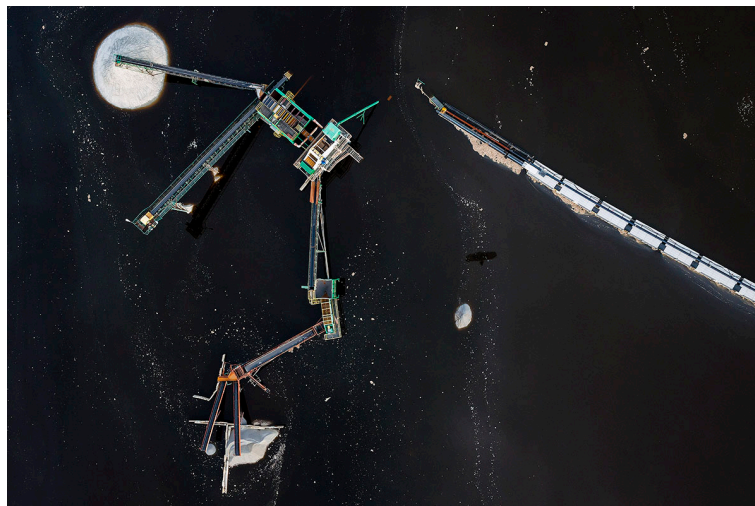

EU: POWÓDŹ Z NIEBA/KOMPOZYCJA #08 "KOSMOS"

undefined

SZCZEGÓŁY

Rok wykonania	2010
Nazwa fotografii	Kompozycja #08 "Kosmos"
Projekt	Efekty Uboczne / EU: Toxic Beauty
Edycje	-
Numer katalogowy	KK0103FF01K1